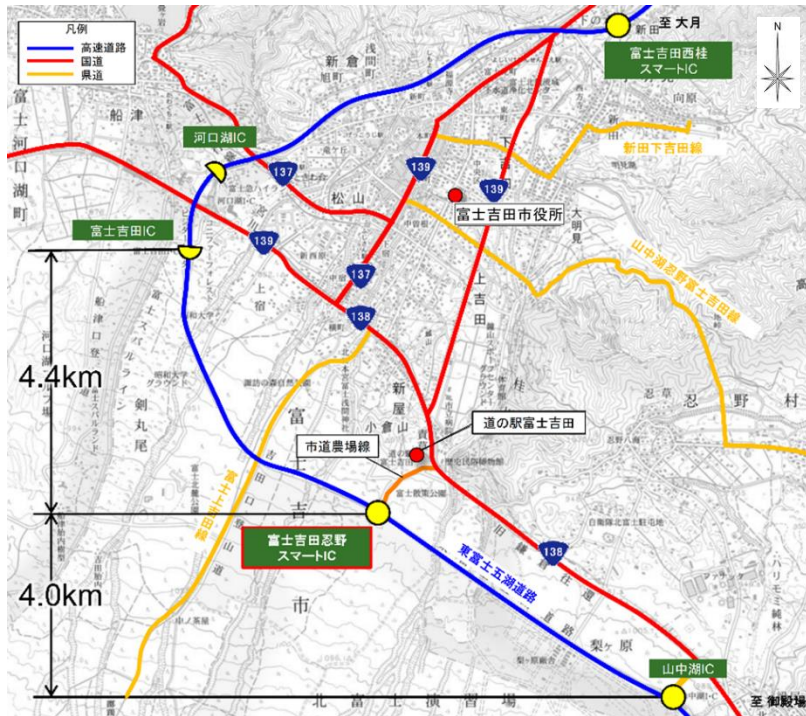

## 富士吉田忍野スマートICの概要

## ■スマートICの概要

路線名：E68 東富士五湖道路  
 設置箇所：山梨県富士吉田市<sup>かみよしだ</sup>上吉田  
 接続形式：本線直結型  
 連絡施設：市道農場線

## ■位置図